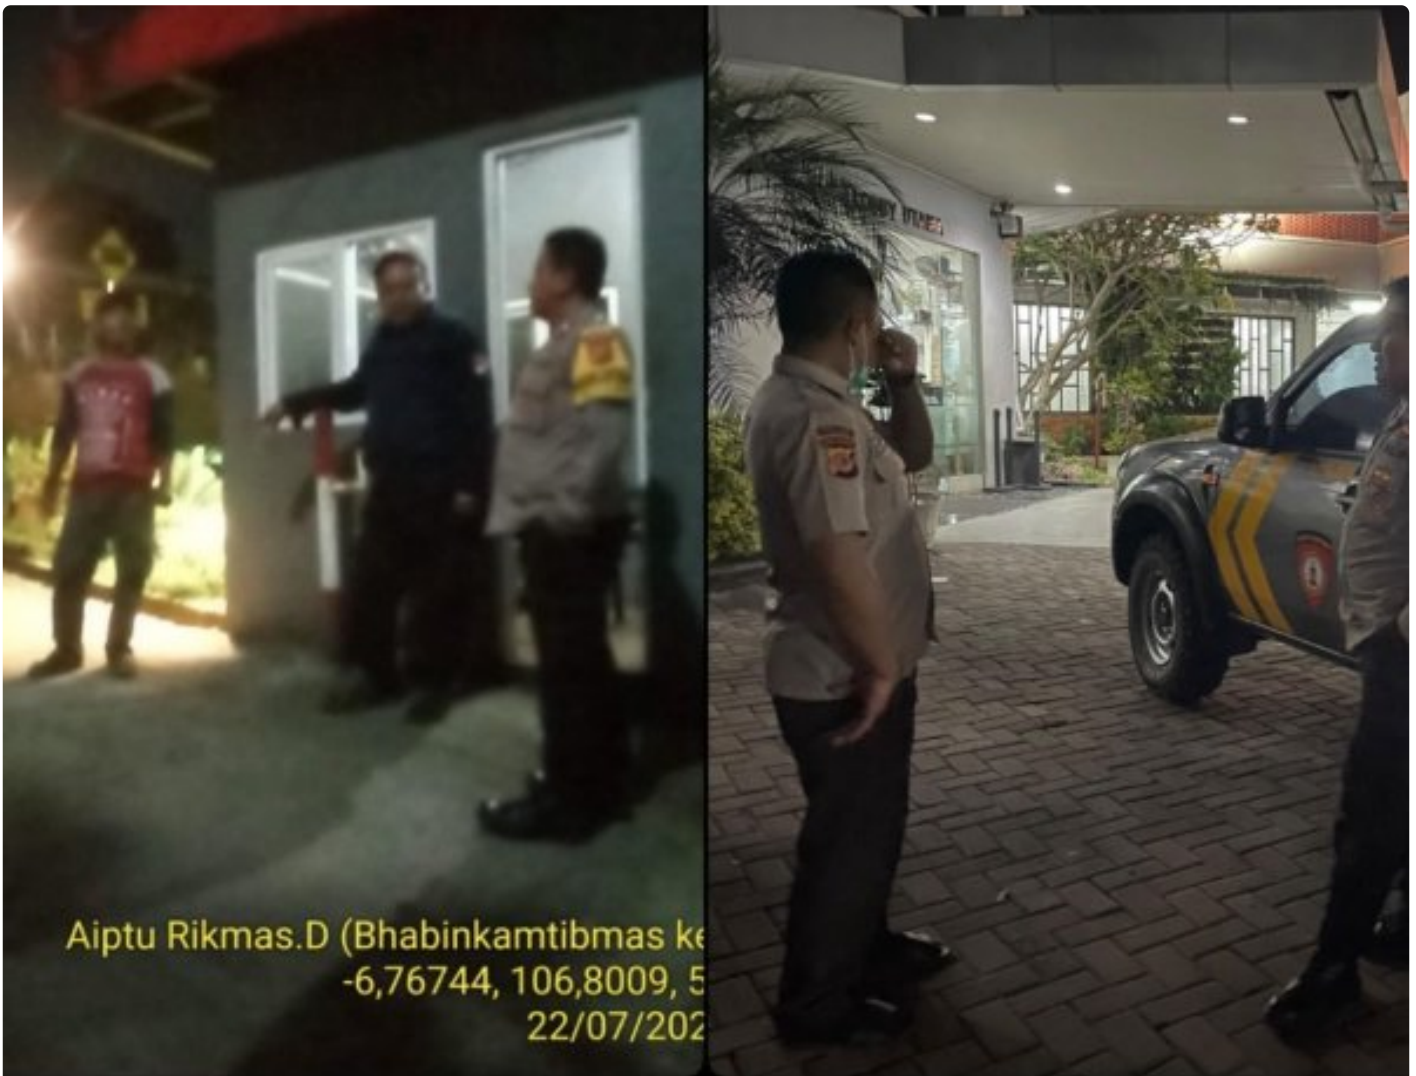

SABDATARA

Polsek Cicurug Polres Sukabumi Laksanakan Patroli Biru untuk Tingkatkan Keamanan dan Cegah Tindak Kejahatan

Sukabumi - SUKABUMI.SABDATARA.COM

Jul 23, 2024 - 09:11

Aiptu Rikmas.D (Bhabinkamtibmas ke
-6,76744, 106,8009, 5
22/07/202

Polsek Cicurug Polres Sukabumi Laksanakan Patroli Biru untuk Tingkatkan Keamanan dan Cegah Tindak Kejahatan

Dalam upaya meningkatkan keamanan dan mencegah tindak kejahatan, Polsek Cicurug melaksanakan kegiatan Patroli Biru pada malam hari ini. Patroli dimulai pada pukul 22.00 WIB dan berlangsung hingga selesai, mencakup wilayah

hukum Polsek Cicurug dengan fokus pada antisipasi tindak kejahatan seperti pencurian dengan pemberatan (curat), pencurian dengan kekerasan (curas), dan pencurian kendaraan bermotor (curanmor).

Kegiatan patroli dipimpin oleh Aiptu Rikmas D dan Briptu Sigit R, yang melintasi jalur sepanjang Jalan Raya Siliwangi, Kelurahan Cicurug, Desa Benda, dan jalan alternatif Cicurug. Patroli ini berfokus pada beberapa sasaran utama, antara lain aktivitas mencurigakan yang dilakukan masyarakat pada malam hari, anak-anak muda yang masih berkumpul atau nongkrong, serta pos kamling yang berada di wilayah hukum Polsek Cicurug.

Selama patroli, tim menemukan kegiatan positif berupa ronda malam oleh masyarakat di wilayah Kecamatan Cicurug. Namun, juga ditemukan anak-anak muda yang masih berkumpul di wilayah rawan tawuran dan tindak kejahatan.